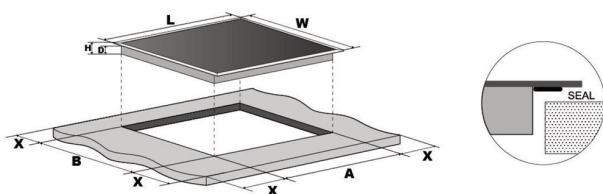

DESKA INDUKČNÍ KPI9040B

Výrobce: Kluge

Kód EAN: 8588008222157

Popis

- Indukční varná deska šířky 90 cm, povrch z černého skla
- 9 úrovní nastavení výkonu, udržování v teple
- 5 indukčních varných zón: 2x 18 cm / 2,0 kW (2,6 kW Booster) + 2x 18 cm / 1,5 kW (2,0 kW Booster) + 1x 28 cm / 2,3 kW (3,0 kW Booster)
- Dotykové ovládání se sliderem pro nastavení výkonu
- Booster a Časovač pro každou zónu
- Detekce nádobí
- Upozornění na zbytkové teplo
- Zámek displeje + dětský zámek
- Funkce bezpečnostního vypnutí
- Celkový příkon: 7,4 kW
- Rozměry (VxŠxH): 6 x 90 x 52 cm

L (mm)	W (mm)	H (mm)	D (mm)	A (mm)	B (mm)	X (mm)
900	520	60	56	870	490	min. 50