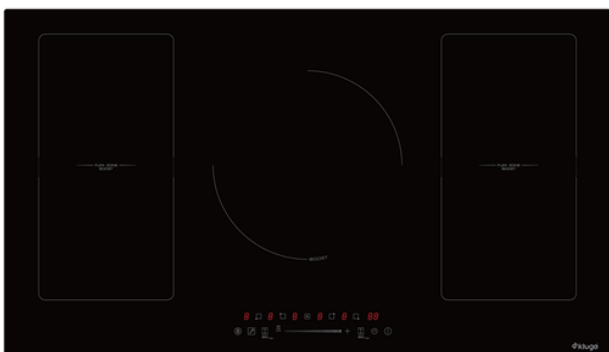

DESKA INDUKČNÍ KPI9040B

Výrobce: Kluge

Kód EAN: 8588008222157

Popis

- Indukční varná deska šířky 90 cm, povrch z černého skla
- 9 úrovní nastavení výkonu, udržování v teple
- 5 indukčních varných zón: 2x 18 cm / 2,0 kW (2,6 kW Booster) + 2x 18 cm / 1,5 kW (2,0 kW Booster) + 1x 28 cm / 2,3 kW (3,0 kW Booster)
- Dotykové ovládání se sliderem pro nastavení výkonu
- Booster a Časovač pro každou zónu
- Detekce nádobí
- Upozornění na zbytkové teplo
- Zámek displeje + dětský zámek
- Funkce bezpečnostního vypnutí
- Celkový příkon: 7,4 kW
- Rozměry (VxŠxH): 6 x 90 x 52 cm

L (mm)	W (mm)	H (mm)	D (mm)	A (mm)	B (mm)	X (mm)
900	520	60	56	870	490	min. 50